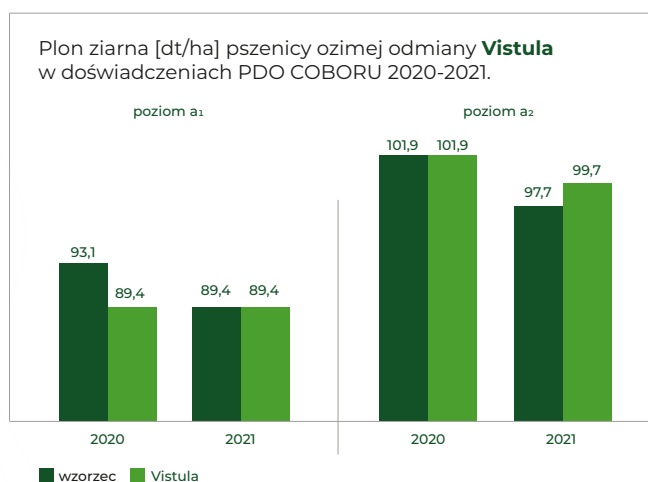

Ważne cechy odmiany

- odmiana o wysokim i stabilnym poziomie plonowania potwierdzona również w latach suchych
- bardzo wysoka zawartość białka oraz świetne parametry jakościowe
- odporność na choroby na bardzo wysokim poziomie
- rośliny o średniej wysokości z bardzo dobrą odpornością na wyleganie i sztywnej słomie
- bardzo wysoka zdolność adaptacyjna do warunków glebowych, świetnie radzi sobie w warunkach stresu suszowego