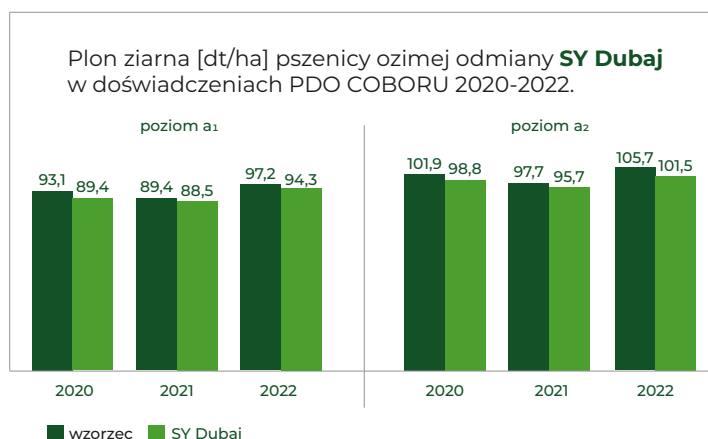

Odmiana pszenicy ozimej  
**SY DUBAJ / VISTULA**

Dział Nasion

PSZENICA OZIMA

## SY DUBAJ

REJESTRACJA POLSKA 2019

Typ odmiany

ODMIANA JAKOŚCIOWA (A)

**„Poczuj luksus na swoim polu”**

### Ważne cechy odmiany

- bardzo dobra zimotrwałość (4,5)
- wysoka odporność na rdze, mączniaka prawdziwego, septoriozę plew i fuzariozę kłosów
- rośliny niskie i odporne na wyleganie,
- ziarno o bardzo dobrych parametrach
- jakościowych
- plenność bardzo dobra
- termin kłoszenia późny, a termin dojrzewania średni
- wysoka MTZ