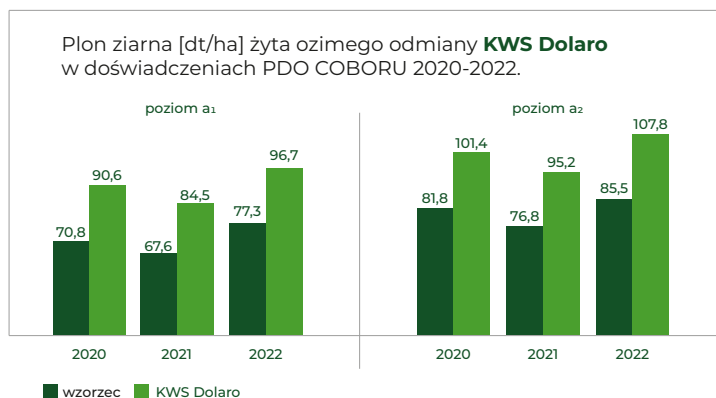

Odmiana żyta ozimego
KWS DOLARO / KWS JETHRO

Dział Nasion

KWS DOLARO

REJESTRACJA POLSKA 2019

Typ odmiany

ODMIANA MIESZAŃCOWA

„Mistrz plonu”

Ważne cechy odmiany

- rekordowa plenność
- bardzo dobra zdolność krzewienia
- najkrótsza odmiana żyta, o najwyższej odporności na wyleganie spośród wszystkich odmian zarejestrowanych w Polsce
- bardzo dobra zdrowotność – wysoka odporność na rdzę, rynchosporiozę i septoriozę liści, dobra na pleśń śniegową, choroby podstawy źdźbła i mączniaka prawdziwego

KWS JETHRO

REJESTRACJA POLSKA 2019

Typ odmiany

ODMIANA MIESZAŃCOWA

„Zdrowe i pełne”

Ważne cechy odmiany

- żyto hybrydowe z systemem Pollen Plus ®
- doskonale na gleby lekkie i średnie z okresowymi niedoborami wody, ze względu na niskie wymagania glebowe
- bardzo duży plon na obu poziomach agrotechniki
- krótkie źdźbło i bardzo dobra odporność na wyleganie
- wysoka odporność na choroby, w szczególności na rdzę brunatną i septoriozę liści
- w ostatnim trzyleciu odmiana nr 1