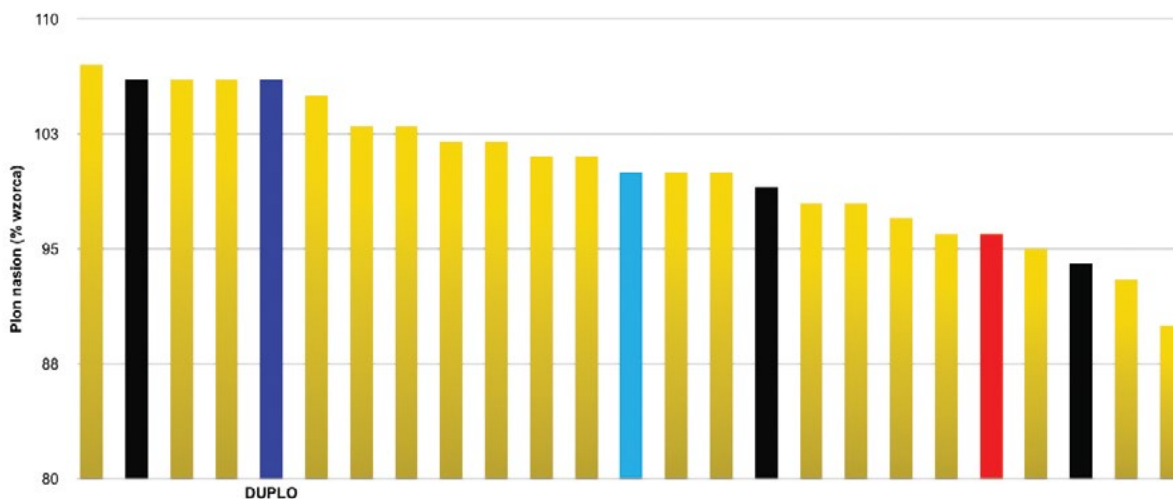

Odmiana rzepaku ozimego
DUPLO F1

RZEPAK OZIMY

DUPLO F1

NOWOŚĆ

REJESTRACJA FRANCJA 2019
TYP ODMIANA MIESZAŃCOWA

„Pełen pakiet odporności.”

Doświadczenie screening Polska 2020

4 lokalizacje LP525 (Karzniczka, Spytkówki, Kochcice, Cicibor)

Korzyści z odporności na wirusa żółtaczkę rzepy

Wyższy plon i większa odporność na stresy

Opóźniony siew to wyższy potencjał na lepsze wschody