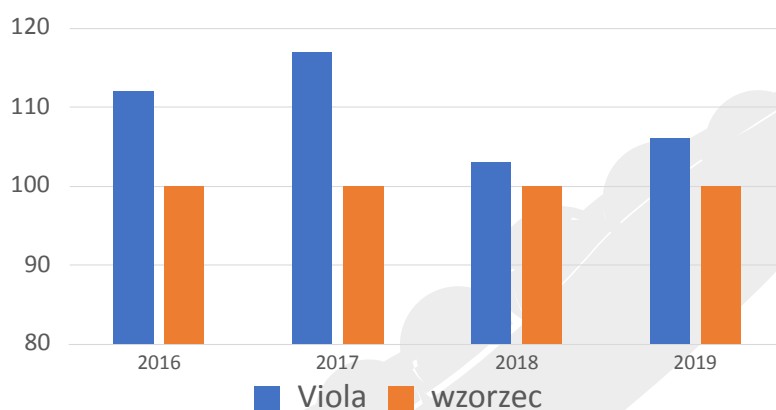

# VIOLA

HODOWCA: DANKO HODOWLA ROŚLIN

## KRÓTKA CHARAKTERYSTYKA:

- odmiana o kwiatach fioletowych
- osadzenie najniżej położonych strąków - ok. 10-11 cm
- odmiana równomiernie dojrzewająca i odporna na osypywanie nasion
- odmiana schodząca z pola około 15 września
- nasiona żółte z jasnym znaczkem
- zawartość białka ogólnego – do 40%, zawartość tłuszczu – 22,9%
- wysoka odporność na wyleganie (8,4)
- wysoka zdrowotność roślin: zgorzelowa plamistość (8,5), zgorzelowa bakteryjna ospowatość (8,6)
- nr 1 w odporności na pęknięcie strąków (8,9)
- średni plon nasion 110% wz. (lata 2016-2019)
- najwyższy plon białka z 1 ha (111 % wz.)

Plonowanie odmiany VIOLA w stosunku do wzorca.

Plon białka z 1 ha.